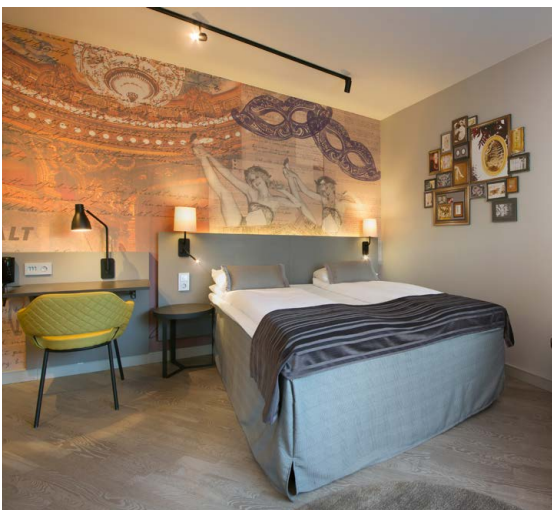

VELKOMMEN TIL SCANDIC ST. OLAVS Plass

**Unn deg en weekend fylt med opplevelser!
Bo midt i Oslo sentrum med gangavstand til alle show,
shopping og restauranter. Alt ligger til rette for en
hyggelig Oslostur – hjertelig velkommen til Scandic!**

Scandic St. Olavs plass er Norges første teaterhotell med nye Ederkoppen Scene under samme tak. Hotellet er en unik kombinasjon av effektivt forretningshotell og opplevelseshotell – noe som gir deg mer enn et vanlig hotellopphold.

Underholdningshuset Ederkoppen Scene tilbyr følgende: konferanse, underholdning, overnatting, mat og drikke. Vi har åtte fleksible møterom, fra styrerom og grupperom for 8–10 personer til den store teatersalen med 600 sitteplasser fordelt på parkett og to balkonger. Våre hotellrom er innredet i nordiske farger.