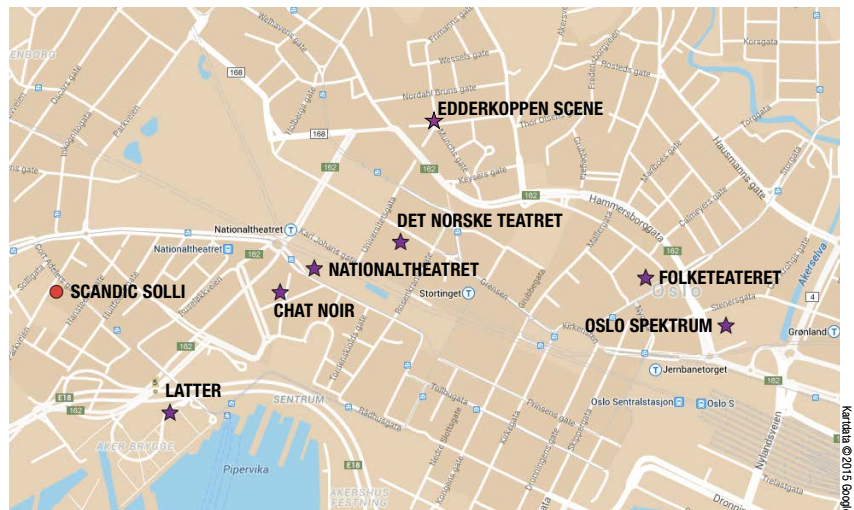

# VELKOMMEN TIL SCANDIC SOLLI

**Unn deg en weekend fylt med opplevelser!  
Bo midt i Oslo sentrum med gangavstand til alle show, shopping og restauranter. Alt ligger til rette for en hyggelig Oslostur – hjertelig velkommen til Scandic!**

Hotell Scandic Solli har en perfekt beliggenhet på Solli Plass på Oslos vestkant. Det er lett å ta seg rundt i byen fra hotellet og besøke Oslos attraksjoner som Akershus festning, Slottet, shopping på Aker Brygge, restauranter på Tjuvholmen og Munch-museet. Test vårt nye matkonsept, Nordic Bites, i vår nye restaurant V Solli Bar & Spiseri.

Scene/Spillested	Avstand
Chat Noir	0,9 km
Det Norske Teatret	1,2 km
Edderkoppen Scene	1,3 km
Folketeateret	2,0 km
Latter, Aker Brygge	0,6 km
Nationaltheatret	0,9 km
Oslo Spektrum	2,2 km
Telenor Arena	7,5 km
Valhall Arena	7,2 km
Wallmans Oslo	3,2 km

## Scandic Solli

Parkveien 68, 0202 Oslo  
Tlf.: 23 15 57 00  
solli@scandichotels.com

**Scandic tilbyr også showpakker på:** Scandic Byporten, Scandic St. Olavs plass, Scandic Vulkan, Scandic Victoria, Scandic Oslo City og Scandic Helsfyr. Sentrumsnære hoteller med gangavstand til alle spillesteder og konsertarenaer.