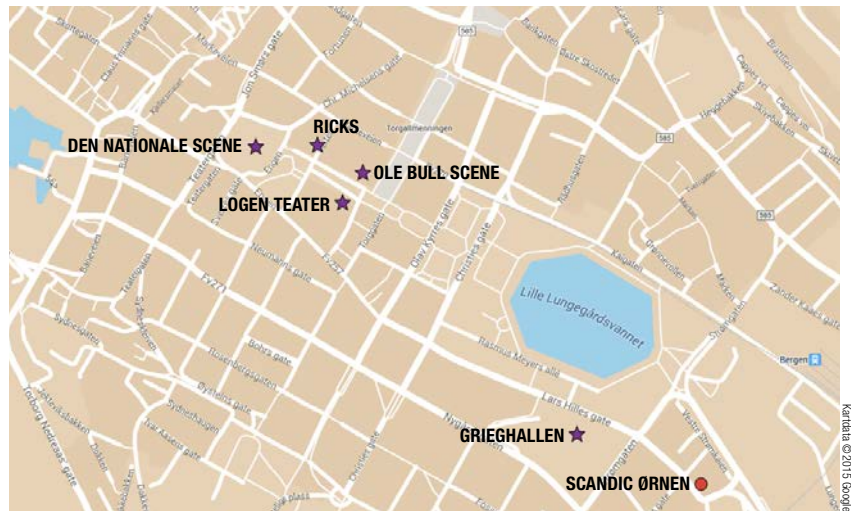

Scandic tilbyr også showpakker på: Scandic Neptun og Scandic Byparken.
Sentrumsnære hoteller med gangavstand til alle spillesteder og konsertarenaer.

Showpakker.no Bestill på tlf. 06154 eller på www.showpakker.no

Scandic